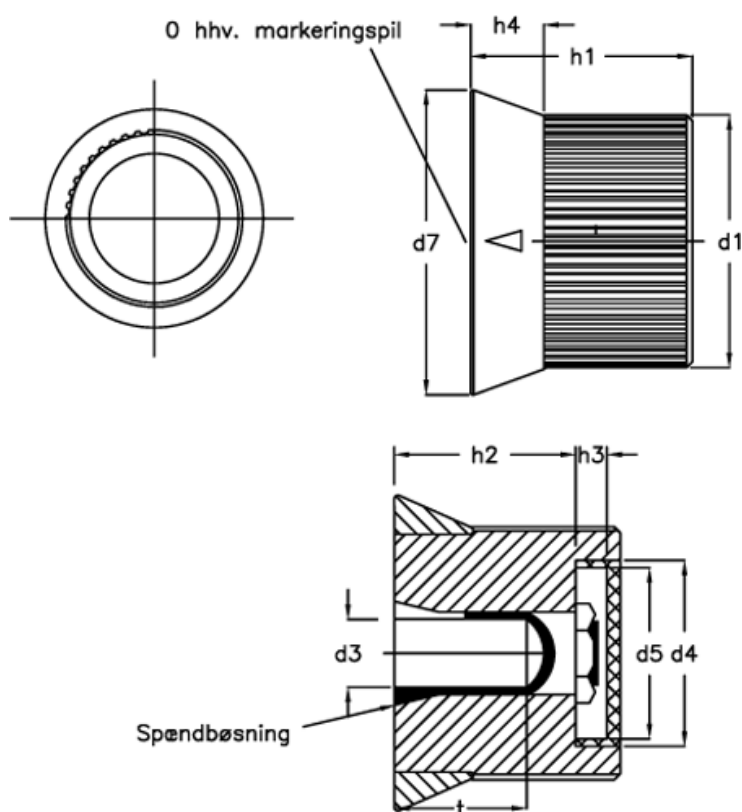

Article number: 20623199

Description: E+G Control knob  
GN 726.2-42-Z10-B-2

## Measures

d1 = 42	h4 = 11
d3 = Z10	t min = 20
d4 = 32	
d5 = 30	
d7 = 50.0	
h1 = 34	
h2 = 28	
h3 = 4.0	